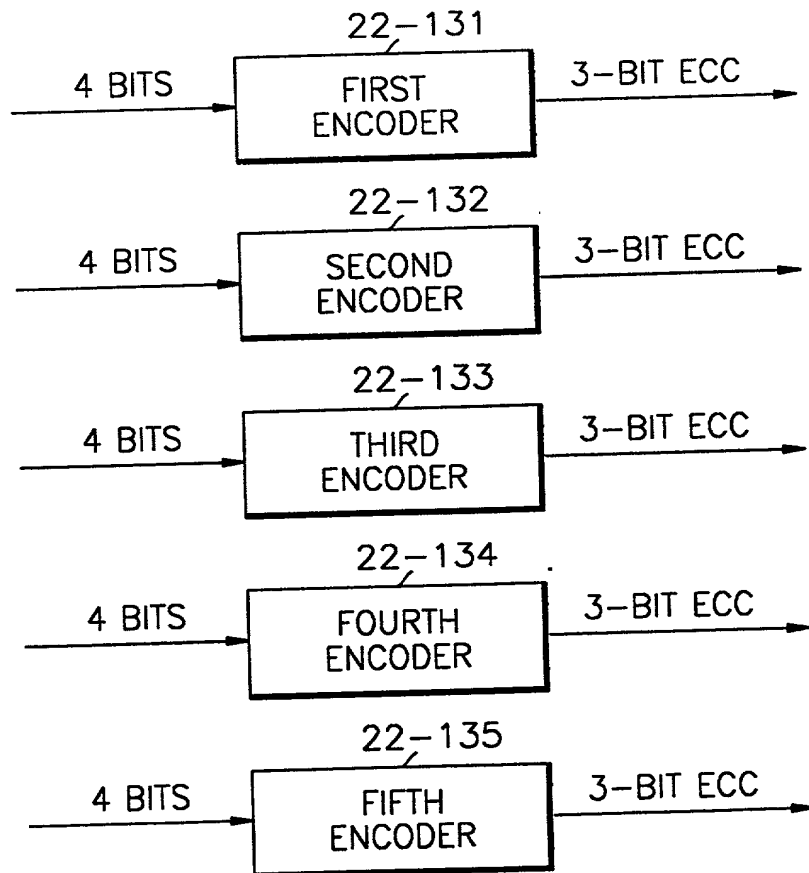

FIG. 1 (PRIOR ART)

FIG. 2

FIG. 3

FIG. 4

FIG. 5

FIG. 6

**FIG. 7A**

**FIG. 7B**

T08090"05T92850

FIG. 8

22-3

FIG. 9

FIG. 10

FIG. 11A

FIG. 11B

FIG. 13

FIG. 14

FIG. 15

FIG. 16

FIG. 17

Frame Rate : 60 Hz 24-bit-Color

	With Blank		Active		Pixel Clock	TMDS GVIF 30b		HSGI-4L	
	Pixel	Line	Pixel	Line		4ch	1ch	kbps	Gbps
SVGA	1056	628	800	600	40	0.40	1.20	578	0.35
XGA	1344	806	1024	768	65	0.65	1.95	739	0.57
SXGA	1696	1066	1280	1024	108	1.08	2.43	924	0.95
UXGA	2160	1250	1600	1200	162	1.62	3.54	1,154	1.39
HDTV	2592	1124	1920	1080	175	1.75	3.84	1,385	1.50
QXGA	2768	1598	2048	1536	265	2.65	5.79	1,477	2.27

TMDS : Transition Minimized Differential Signal  
 GVIF : Gigabit Video Interface  
 HSGI-4L : 4-bit Packet Line (PRESENT INVENTION)